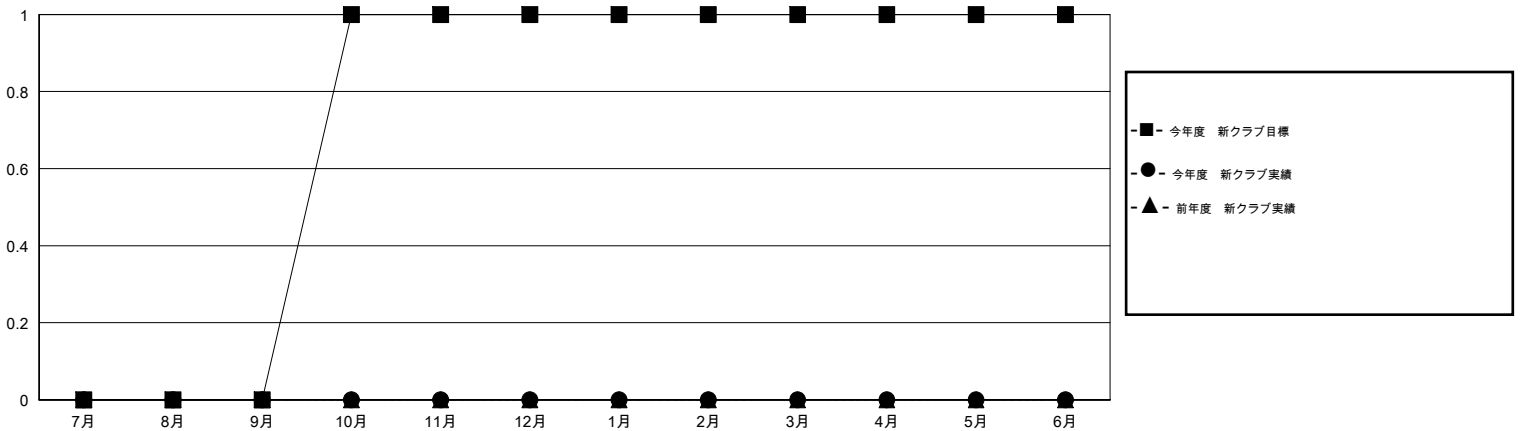

MONTHLY MEMBERSHIP PROGRESS REPORT

District 332 F

Results as of: 3/31/2016

GMT: Masayuki Kaneko

地域 JAPAN

GMT会則地域 5-Jap

クラブ					名				
結果: 2015-2016					結果: 2015-2016				
四半期	新クラブ目標	新クラブ	解散クラブ	純増/減	四半期	新会員目標	チャーターメン バー/新会員	退会者	純増/減
7月/8月/9月	0	0	0	0	7月/8月/9月	90	70	35	35
10月/11月/12月	1	0	0	0	10月/11月/12月	60	24	23	1
1月/2月/3月	0	0	0	0	1月/2月/3月	40	26	15	11
4月/5月/6月	0	0	0	0	4月/5月/6月	80	0	0	0

新クラブ目標及び実績累計

会員目標及び実績累計

解散クラブ: 0	32 CLUBS OF 45 一名以上の新会員を登録	男女別
		男性 1,056 (72.73%)
		女性 396 (27.27%)
退会者	健康診断データはこちら	家族会員 636
物故会員 8		世帯主 288
クラブ解散 0		世帯主以外 348
その他 65		
合計 73		