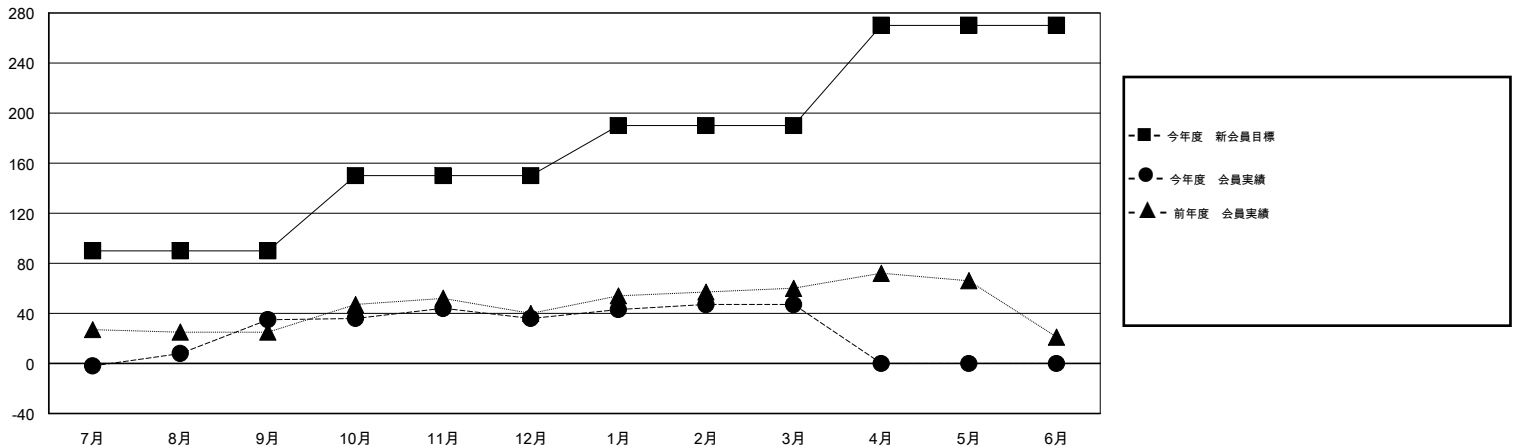

MONTHLY MEMBERSHIP PROGRESS REPORT

District 332 F

Results as of: 3/31/2016

GMT: Masayuki Kaneko

地域 JAPAN

GMT会則地域 5-Jap

クラブ					名				
結果: 2015-2016					結果: 2015-2016				
四半期	新クラブ目標	新クラブ	解散クラブ	純増/減	四半期	新会員目標	チャーターメン バー/新会員	退会者	純増/減
7月/8月/9月	0	0	0	0	7月/8月/9月	90	70	35	35
10月/11月/12月	1	0	0	0	10月/11月/12月	60	24	23	1
1月/2月/3月	0	0	0	0	1月/2月/3月	40	26	15	11
4月/5月/6月	0	0	0	0	4月/5月/6月	80	0	0	0

新クラブ目標及び実績累計

会員目標及び実績累計

解散クラブ: 0	32 CLUBS OF 45 一名以上の新会員を登録	男女別
		男性 1,056 (72.73%)
		女性 396 (27.27%)
退会者	健康診断データはこちら	家族会員 636
物故会員 8		世帯主 288
クラブ解散 0		世帯主以外 348
その他 65		
合計 73		